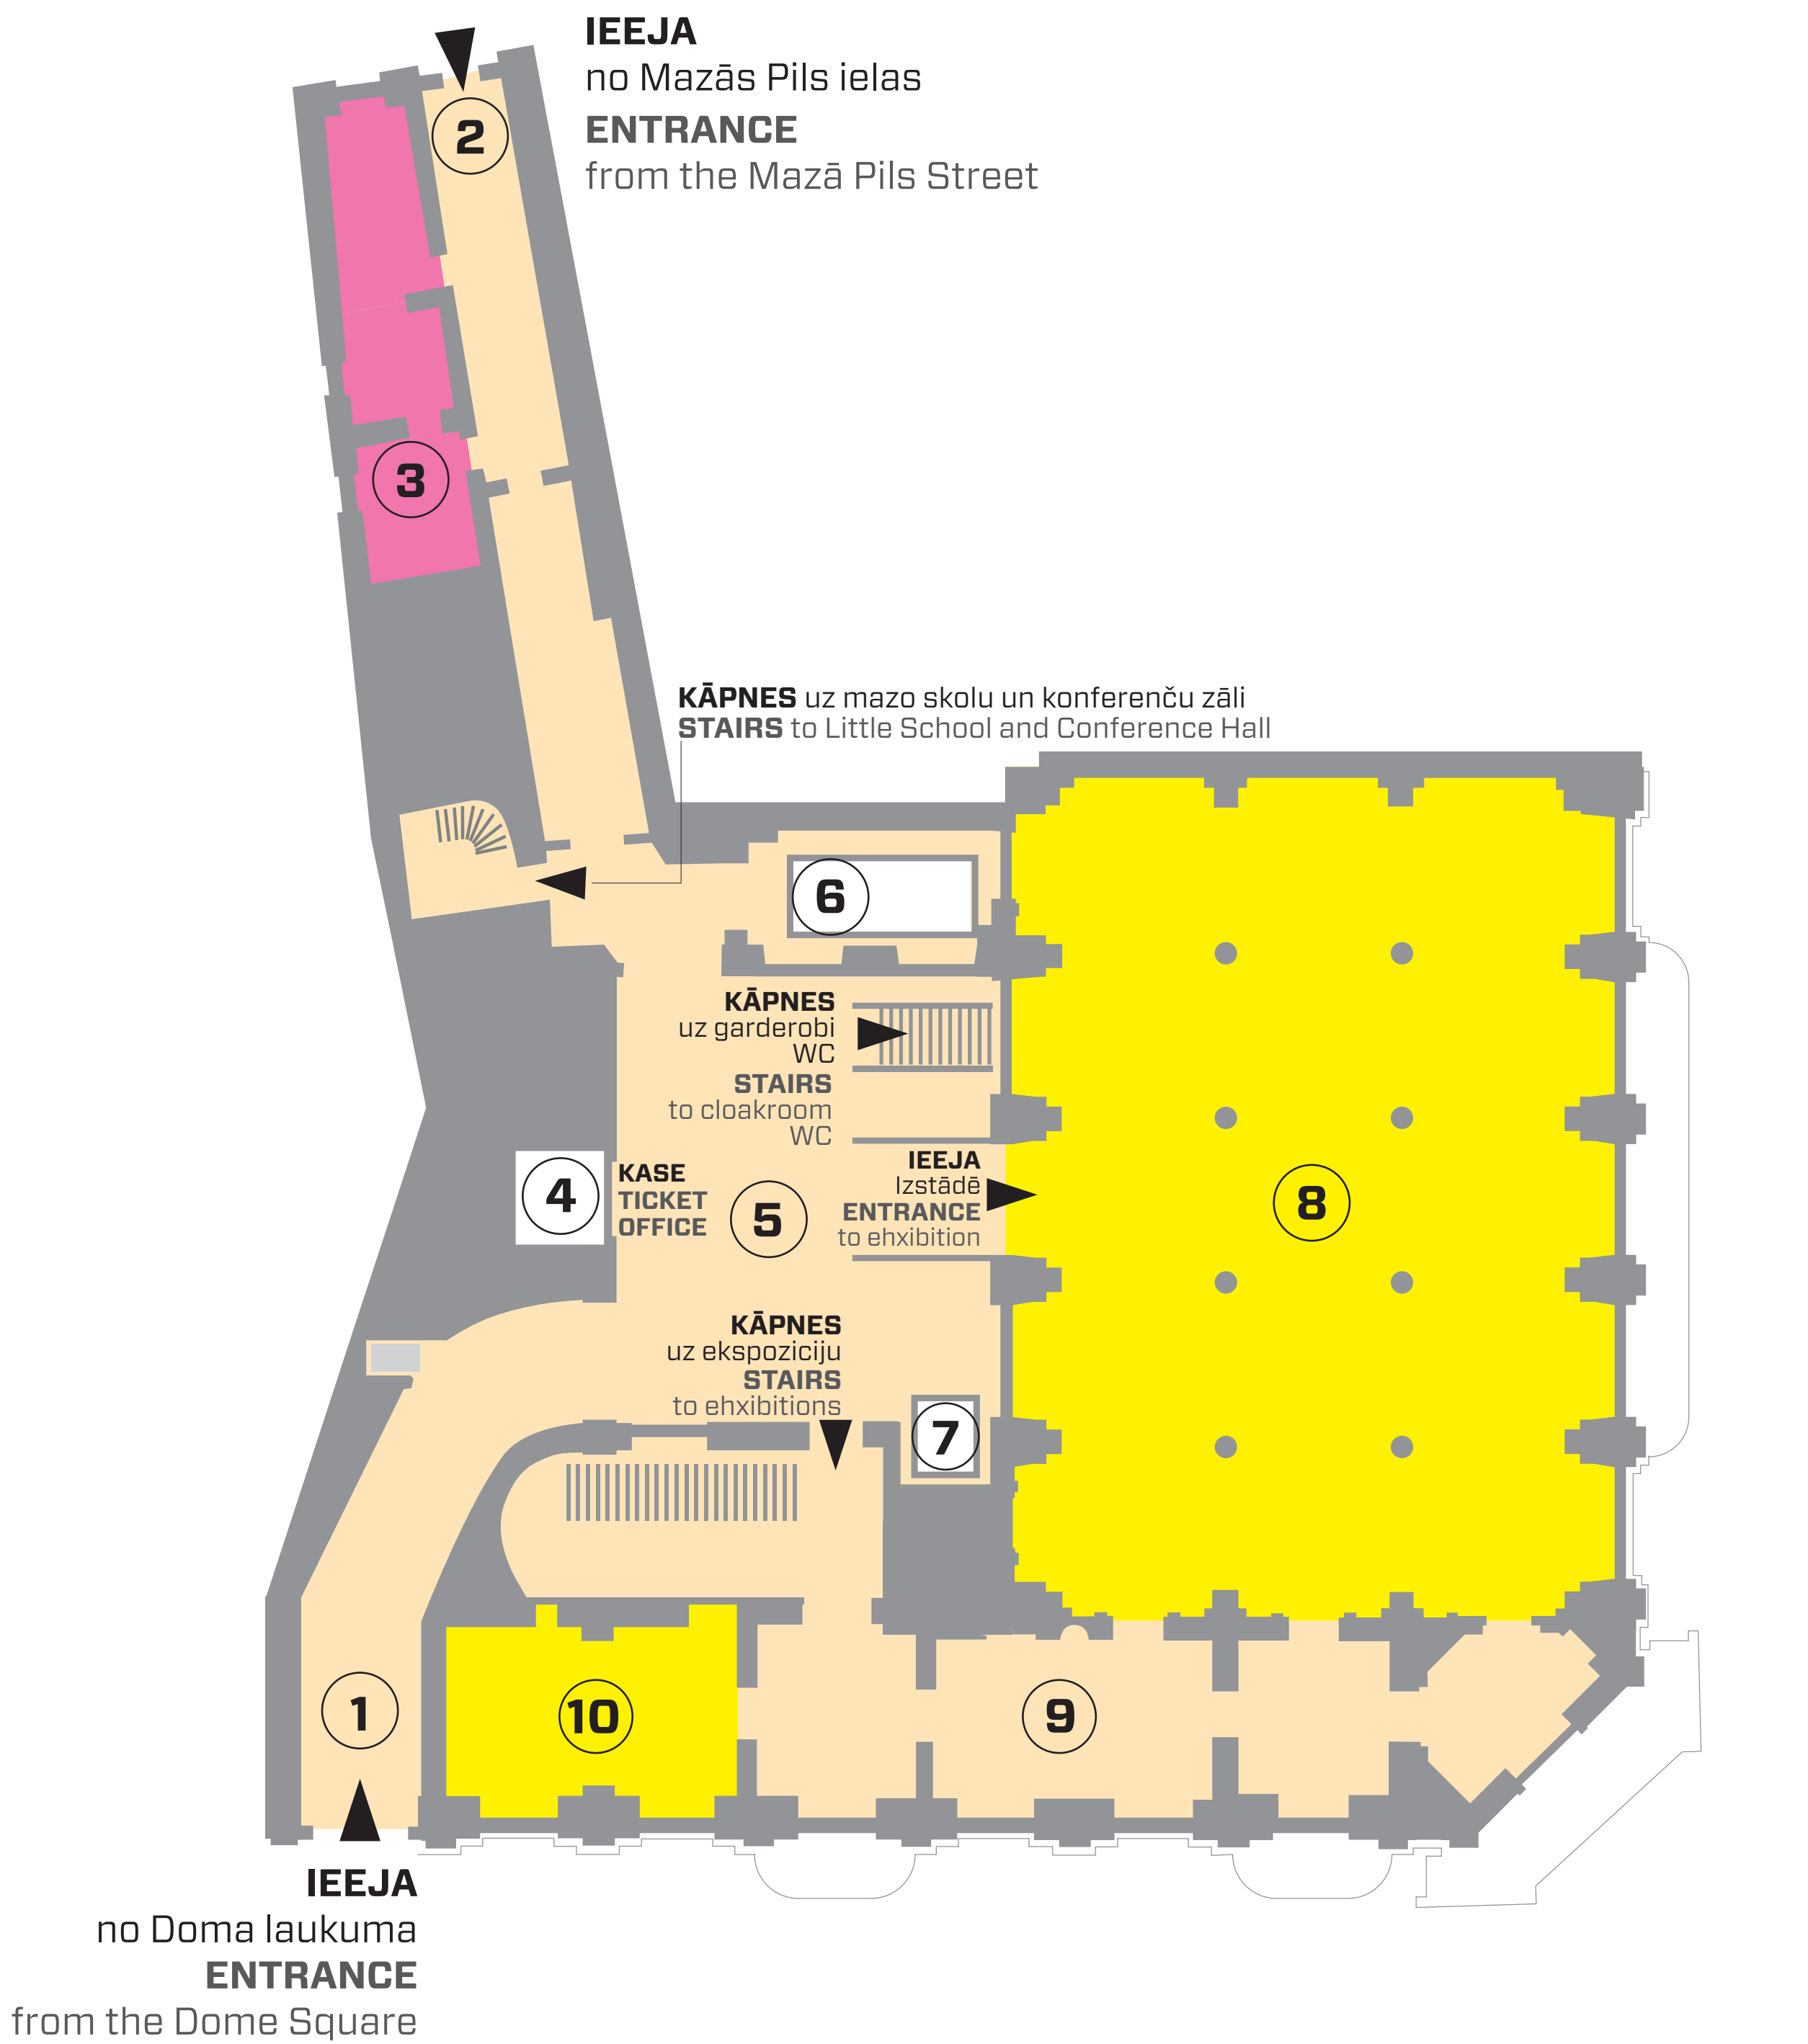

# 0. STĀVS FLOOR

**7. LIFTS** uz ekspozīcijām

**7. LIFT** to exhibitions

**11. GARDEROBE**  
**12. MUZEJA VEIKALS** DRĪZUMĀ!  
**13. ŠĀRA & KAVICELA PAGRABI**

**11. CLOAKROOM**  
**12. MUSEUM SHOP** COMING SOON!  
**13. SCHAAR & CAVIEZEL CELLARS**

# 1. STĀVS 1. FLOOR

- 1. **IEEJA** no Doma laukuma
- 2. **IEEJA** no Mazās Pils ielas
- 3. **KAFEJNĪCA** DRĪZUMĀ!
- 4. **KASE**
- 5. **ĀTRIJS**

- 6. **LIFTS** uz konferenču zāli un mazo skolu
- 7. **LIFTS** uz ekspozīcijām

- 8. **LIELĀ IZSTĀŽU ZĀLE**
- 9. **JŪGENDSTILA SALONS**
- 10. **BOSES ZĀLE**

- 1. **ENTRANCE** from the Dome Square
- 2. **ENTRANCE** from the Mazā Pils Street
- 3. **CAFÉ** COMING SOON!
- 4. **TICKET OFFICE**
- 5. **ATRIUM**

- 6. **LIFT** to Conference Hall and Little School
- 7. **LIFT** to exhibitions

- 8. **GREAT EXHIBITION HALL**
- 9. **ART NOUVEAU SALON**
- 10. **BOSSE HALL**